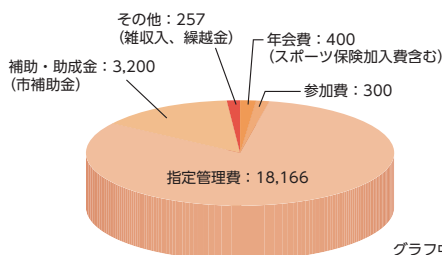

設立による効果等

- 地域住民間の交流が活性化した
- 世代を超えた交流が生まれた
- 地域の連帯感が強まった
- 地域が活性化した
- 地域で子どもたちの成長を見守る機運が高まった
- 元気な高齢者が増えた
- 子どもたちが明るく活発になった
- 地域住民のスポーツ参加機会が増えた
- 特に変わりが無い

設立の過程

- 平成20年度
米山地区総合型スポーツクラブ設立検討委員会発足。
- 平成21年度
体育団体との打ち合わせ・スポーツ団体への説明会開催。
- 平成22年度
米山地区総合型スポーツクラブ設立準備委員会発足。
- 平成23年度
スポーツクラブ設立のための地域住民へのアンケート調査・説明会の開催、プレ事業の開催。よねやまスポーツクラブ設立。
- 平成26年度
指定管理制度受託。

組織図

活動費

予算総額：22,323,000円

会費内訳(年会費)

一般会員	3,500円
家族会員	6,000円
小中高学生会員	2,000円
賛助会員(企業)	10,000円

グラフ中の単位：千円