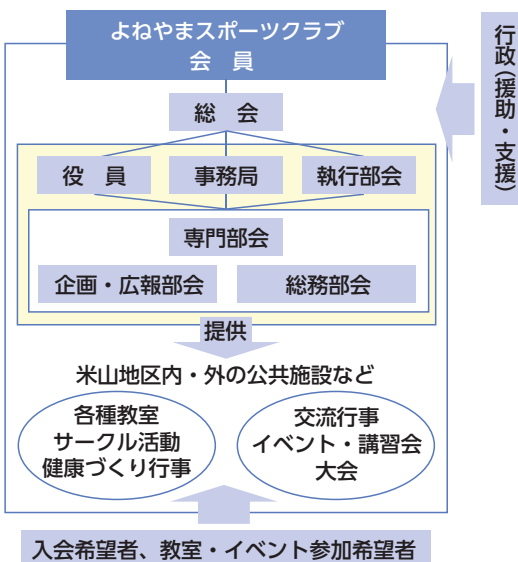

15 よねやまスポーツクラブ

設立の趣意 気軽に誰もができる健康づくりや生きがいを目的としたスポーツクラブ。

クラブ名の由来 町の地名を生かした誰にでもわかりやすく簡潔なものとして名づけました。

基礎 DATA

会員数 201名	●男性 97名
	●女性 104名
●小学生 26名	●中学生 20名
●高校生 2名	●一般 48名
●60歳以上 105名	

住所：〒987-0321 登米市米山町西野字的場181番地
TEL：0220-23-9881
FAX：0220-23-9881
E-mail：yoneyama-sportsclub@iaa.itkeeper.ne.jp
URL：http://yoneyamasc.sakura.ne.jp
対象エリア：米山町
対象エリアの人口：9,689人
教育環境：小学校／3校 472名
中学校／1校 246名
設立年月日：平成24年2月26日
設立母体：体育協会、スポーツ少年団、コミュニティ運営協議会、スポーツ推進委員、既存のスポーツ団体、行政区会長、文化協会、婦人会、老人クラブ
指導者数：総数9名（有資格者／7名）
（無資格者／2名）

活動プログラム

スポーツ・レクリエーション種目

〈教室〉
ヨガ、太極拳、陸上、社交ダンス、フットサル、貯筋運動、フラダンス、ウォーキング

〈サークル活動〉
ピンポン、バドミントン、グラウンドゴルフ

〈イベント〉
パークゴルフ、小学生カルタ取り大会、クリーンウォーキング、トレッキング、室内グラウンドゴルフ大会

〈共催事業〉
りくじょうたいかい、スポーツ少年団体カテスト

文化活動種目

健康麻雀サークル、写経教室

クラブハウス

登米市米山体育館
所在地：〒987-0321 登米市米山町西野字的場181番地
施設の種類：市町村施設

管理施設

指定管理施設

米山体育館、中津山運動場、吉田運動場（指定管理施設）

活動施設

市町村公民館等施設

米山公民館、中津山公民館、吉田公民館、B & G海洋センター

設立による効果等

- ☒ 地域住民間の交流が活性化した
- ☒ 世代を超えた交流が生まれた
- ☐ 地域の連帯感が強まった
- ☐ 地域が活性化した
- ☐ 地域で子どもたちの成長を見守る機運が高まった
- ☒ 元気な高齢者が増えた
- ☒ 子どもたちが明るく活発になった
- ☒ 地域住民のスポーツ参加機会が増えた
- ☐ 特に変わりが無い

設立の過程

- ●平成20年度
  米山地区総合型スポーツクラブ設立検討委員会発足。
- ●平成21年度
  体育団体との打ち合わせ・スポーツ団体への説明会開催。
- ●平成22年度
  米山地区総合型スポーツクラブ設立準備委員会発足。
- ●平成23年度
  スポーツクラブ設立のための地域住民へのアンケート調査・説明会の開催、プレ事業の開催。よねやまスポーツクラブ設立。
- ●平成26年度
  指定管理制度受託。

組織図