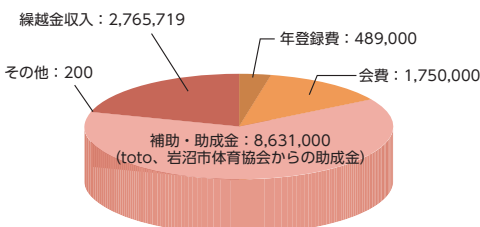

市町村公民館等施設

岩沼市民会館・中央公民館、町内会集会所、児童館

学校体育施設

岩沼市内各小中学校

クラブハウス

岩沼市民体育センター

所在地：〒989-2433

岩沼市桜 2-8-30

施設の種類：市町村施設

設立による効果等

- 地域住民間の交流が活性化した
- 世代を超えた交流が生まれた
- 地域の連帯感が強まった
- 地域が活性化した
- 地域で子どもたちの成長を見守る機運が高まった
- 元気な高齢者が増えた
- 子どもたちが明るく活発になった
- 地域住民のスポーツ参加機会が増えた
- 特に変わりがない

組織図

活動費

予算総額：13,635,919円

会費内訳 年登録費

正会員	3,000円
活動会員 (子供)	1,000円
活動会員 (大人)	2,000円
ファミリー会員	3,000円
賛助会員	10,000円～
	※保険料別途

活動会費

各教室にて設定 (1期3,000円～10,000円程度)

グラフ中の単位：円