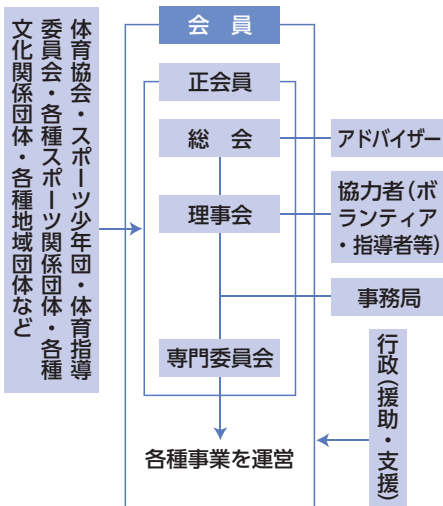

市町村公民館等施設

岩沼市民会館・中央公民館、町内会集会所、児童館

学校体育施設

岩沼市内各小中学校

クラブハウス

岩沼市民体育センター

所在地：〒989-2433

岩沼市桜 2-8-30

施設の種類：市町村施設

設立による効果等

- 地域住民間の交流が活性化した
- 世代を超えた交流が生まれた
- 地域の連帯感が強まった
- 地域が活性化した
- 地域で子どもたちの成長を見守る機運が高まった
- 元気な高齢者が増えた
- 子どもたちが明るく活発になった
- 地域住民のスポーツ参加機会が増えた
- 特に変わりがない

組織図

活動費

予算総額：13,635,919円

会費内訳 年登録費

正会員	3,000円
活動会員 (子供)	1,000円
活動会員 (大人)	2,000円
ファミリー会員	3,000円
賛助会員	10,000円～
	※保険料別途