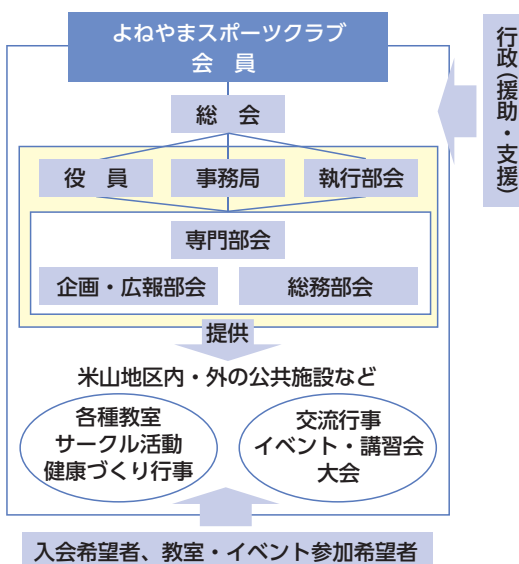

15 よねやまスポーツクラブ

設立の趣意 気軽に誰もができる健康づくりや生きがいづくりを目的としたスポーツクラブ。

クラブ名の由来 町の地名を生かした誰にでもわかりやすく簡潔なものとして名づけました。

基礎 DATA

会員数 148名

- ●男性 72名
- ●女性 76名

- ●小学生 18名
- ●中学生 9名
- ●高校生 3名
- ●一般 41名
- ●60歳以上 77名

住所：〒987-0321
登米市米山町西野字的場181番地
TEL：0220-23-9881
FAX：0220-23-9881
E-mail：yoneyama-sportsclub@iaa.itkeeper.ne.jp
URL：http://yoneyamasc.sakura.ne.jp
対象エリア：米山町
対象エリアの人口：9,480人
教育環境：小学校／3校 473名
中学校／1校 255名
設立年月日：平成24年2月26日
設立母体：体育協会、スポーツ少年団、コミュニティ運営協議会、スポーツ推進委員、既存のスポーツ団体、行政区会長、文化協会、婦人会、老人クラブ
指導者数：総数5名（有資格者／3名）
（無資格者／2名）

活動プログラム

スポーツ・レクリエーション種目

〈教室〉
ヨガ、太極拳、陸上、社交ダンス、フットサル、貯筋運動

〈サークル活動〉
ピンポン、バドミントン、グラウンドゴルフ、ノルディックウォーキング

〈イベント〉
パークゴルフ大会、小学生カルタ取り大会、室内グラウンドゴルフ大会、トレッキング、グリーンウォーキング

文化活動種目

健康麻雀サークル、写経

クラブハウス

登米市米山体育館

所在地：〒987-0321
登米市米山町西野字的場181番地
施設の種類：市町村施設

管理施設

指定管理施設

米山体育館、中津山運動場、吉田運動場（指定管理施設）

活動施設

市町村公民館等施設

米山公民館、中津山公民館、吉田公民館、B & G 海洋センター

設立による効果等

- ☒ 地域住民間の交流が活性化した
- ☒ 世代を超えた交流が生まれた
- ☐ 地域の連帯感が強まった
- ☐ 地域が活性化した
- ☐ 地域で子どもたちの成長を見守る機運が高まった
- ☒ 元気な高齢者が増えた
- ☒ 子どもたちが明るく活発になった
- ☒ 地域住民のスポーツ参加機会が増えた
- ☐ 特に変わりが無い

設立の過程

- ●平成20年度
  米山地区総合型スポーツクラブ設立検討委員会発足。
- ●平成21年度
  体育団体との打ち合わせ・スポーツ団体への説明会開催。
- ●平成22年度
  米山地区総合型スポーツクラブ設立準備委員会発足。
- ●平成23年度
  スポーツクラブ設立のための地域住民へのアンケート調査・説明会の開催、プレ事業の開催。よねやまスポーツクラブ設立。
- ●平成26年度
  指定管理制度受託。

組織図