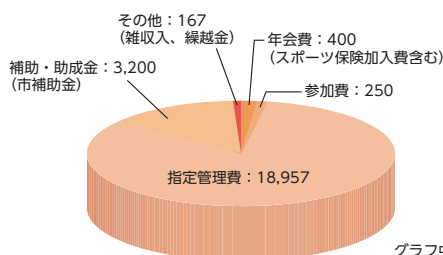

活動費

予算総額：22,974,000円

会費内訳(年会費)

一般会員	3,500円
家族会員	6,000円
小中高学生会員	2,000円
賛助会員(企業)	10,000円

グラフ中の単位：千円